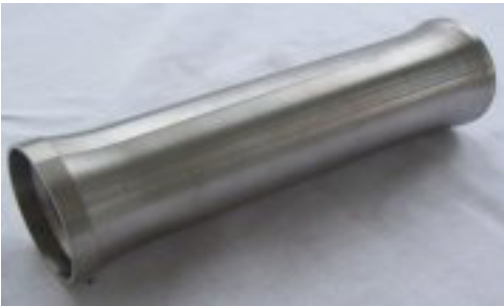

Abverkaufsliste Wiesmann Bikes

Aluprofile AW-6060 T66 (AlMgSi0.5) Meterware

Rohr		12x1.5mm pro m	€ 2.00	€ 1.68	A201	6
Rohr		12x2mm pro m	€ 2.50	€ 2.10	A202	2.5
Rohr		30x2mm pro m	€ 4.20	€ 3.53	A203	2.4
Rohr		32x1.5mm pro m	€ 3.40	€ 2.86	A204	2.9
Rohr		35x1.5mm pro m	€ 4.30	€ 3.61	A205	6
Rohr		35x2mm pro m	€ 4.80	€ 4.03	A206	1.9
Rohr		35x3mm pro m	€ 5.80	€ 4.87	A207	3
C-Profil		10x25x10x2.5 pro m	€ 5.00	€ 4.20	A208	1.9
C-Profil		15x25x15x2.5 pro m	€ 6.00	€ 5.04	A209	4

Titanteile

Rohr	Ti3Al2.5V	24x1.5 pro m	€ 34.00	€ 28.57	A175	9.6
Steuerrohr	Ti3Al2.5V	37.7x1.8 pro m	€ 58.00	€ 48.74	A177	9

(der Innendurchmesser beträgt 34.1mm, somit eine leichte Plus toleranz, die sich aber durch das Schweißen normalerweise ausgleicht, funktioniert bei mir jedenfalls gut)

Abschnitte können zugesägt werden

Steuerrohr	Dedacciai	Ti Grade2 45x1.5 Abschnittsweise, pro cm	€ 0.70	€ 0.59	A178	115

Steuerrohr Dedacciai
f. Campa Integrated Headset 165mm
Aussendurchmesser im Mittelteil 39.5mm
(Fräswerkzeug dazu kann geliehen werden)

€ 60.00	€ 50.42	A179	1