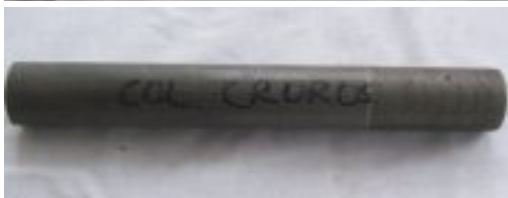

Gabelschaft Columbus CR OR OS
28.6x2.0/1.55x200mm mit 55mm Gewinde

€ 5.00 € 4.20 A129 1