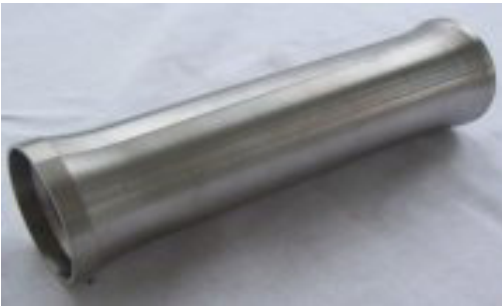

Abverkaufsliste Wiesmann Bikes

Aluprofile AW-6060 T66 (AlMgSi0.5) Meterware

Rohr		12x1.5mm pro m	€	2.00	€	1.68	A201	6
Rohr		12x2mm pro m	€	2.50	€	2.10	A202	2.5
Rohr		30x2mm pro m	€	4.20	€	3.53	A203	2.4
Rohr		32x1.5mm pro m	€	3.40	€	2.86	A204	2.9
Rohr		35x1.5mm pro m	€	4.30	€	3.61	A205	6
Rohr		35x2mm pro m	€	4.80	€	4.03	A206	1.9
Rohr		35x3mm pro m	€	5.80	€	4.87	A207	3
C-Profil		10x25x10x2.5 pro m	€	5.00	€	4.20	A208	1.9
C-Profil		15x25x15x2.5 pro m	€	6.00	€	5.04	A209	4

Titanteile

Rohr	Ti3Al2.5V	24x1.5 pro m	€	34.00	€	28.57	A175	9.6
Steuerrohr	Ti3Al2.5V	37.7x1.8 pro m	€	58.00	€	48.74	A177	9

(der Innendurchmesser beträgt 34.1mm, somit eine leichte Plustoleranz, die sich aber durch das Schweißen normalerweise ausgleicht, funktioniert bei mir jedenfalls gut)

Abschnitte können zugesägt werden

Steuerrohr	Dedacciai	Ti Grade2 45x1.5 Abschnittsweise, pro cm	€	0.70	€	0.59	A178	115

Steuerrohr Dedacciai
f. Campa Integrated Headset 165mm
Aussendurchmesser im Mittelteil 39.5mm
(Fräswerkzeug dazu kann geliehen werden)

€	60.00	€	50.42	A179	1