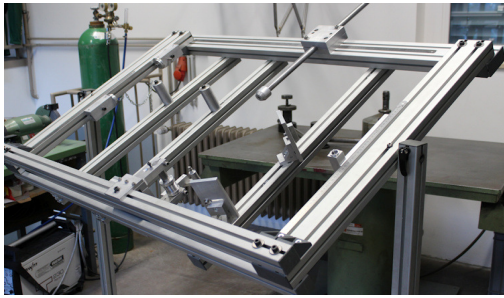

geschmiedetes Ausfallende links und rechts
Original Ritchey
Stahl
Strebenwinkel 53 Grad
124g (Paar)

Abverkaufsliste Wiesmann Bikes

Mindestbestellwert EUR 20.- (ohne Versand, inkl. MWSt.)
Versandkosten (D) pauschal EUR 10.- (inkl. MWSt.)
Versandkosten Ausland bitte anfragen
Ab EUR 100.- (inkl. MWSt.) Bestellwert 10% Rabatt
Alle Artikel nur solange Vorrat

AKTUALISIERT 10.01.19

Bei Abnahme von ganzen Posten Sonderpreise erfragen.

Alu- und Titanrohre am Ende der Liste

	Preis	Preis	Art.Nr.	Bestand
	inkl. MWSt	exkl. MWSt.		

Rahmenlehre

VHB € 2'200.00

1

(bei Interesse separates Dossier anfordern)