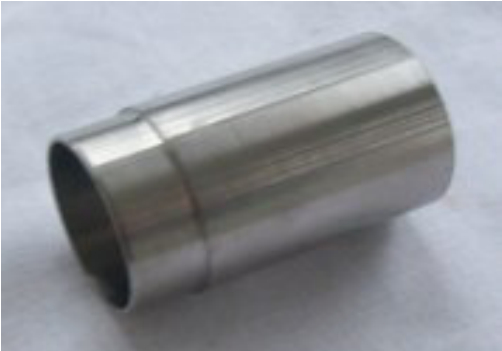

Sitzrohrverstärkungshülse
Paragon
34.9x30.9x60mm
50g

€	15.00	€	12.61	A182	4