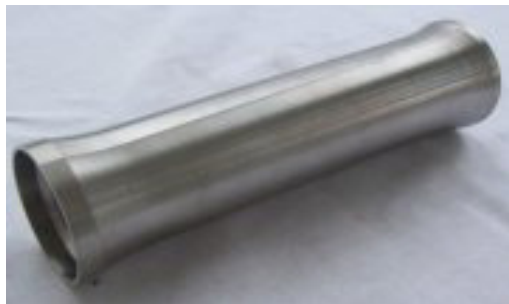

Abverkaufsliste Wiesmann Bikes

Titanteile

Rohr	Ti3Al2.5V	24x1.5 pro m	€ 34.00	€ 28.57	A175	11
Steuerrohr	Ti3Al2.5V	37.7x1.8 pro m	€ 58.00	€ 48.74	A177	9

(der Innendurchmesser beträgt 34.1mm, somit eine leichte Plus toleranz, die sich aber durch das Schweißen normalerweise ausgleicht, funktioniert bei mir jedenfalls gut)

Abschnitte können zugesägt werden

Steuerrohr	Dedacciai	Ti Grade2 45x1.5	€ 0.70	€ 0.59	A178	115
		Abschnittsweise, pro cm				

Steuerrohr Dedacciai
f. Campa Integrated Headset 165mm
Aussendurchmesser im Mittelteil 39.5mm
(Fräswerkzeug dazu kann geliehen werden)

€ 60.00	€ 50.42	A179	1